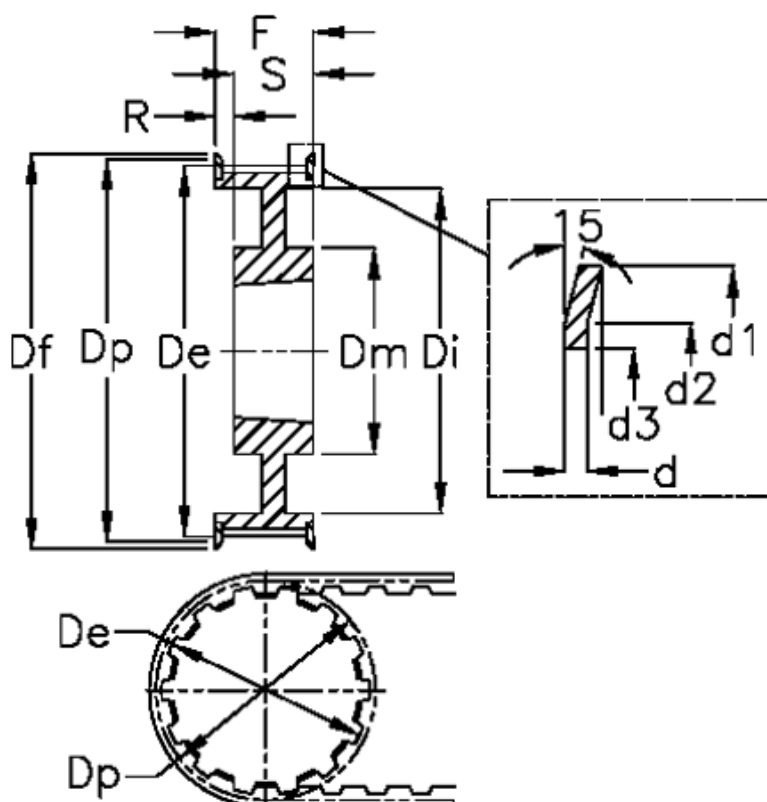

Varenummer: 604135032100
 Beskrivelse: Tandremskive for taperbøsning
 32 H 100 TL 1610

Mål

Bredde	= H 100	Di	= 106	S	= 25
d	= 1.5	Dm	= 80	Tandantal	= 32
d1	= 135	Dp	= 129.36	Vægt	= 2
d2	= 128.5	F	= 32		
d3	= 115	Flangetype	= F42		
De	= 127.99	For taperbøsning	= 1610		
Deling (tomme)	= 1/2	Max boring	= 42		
Df	= 135	R	= 7		